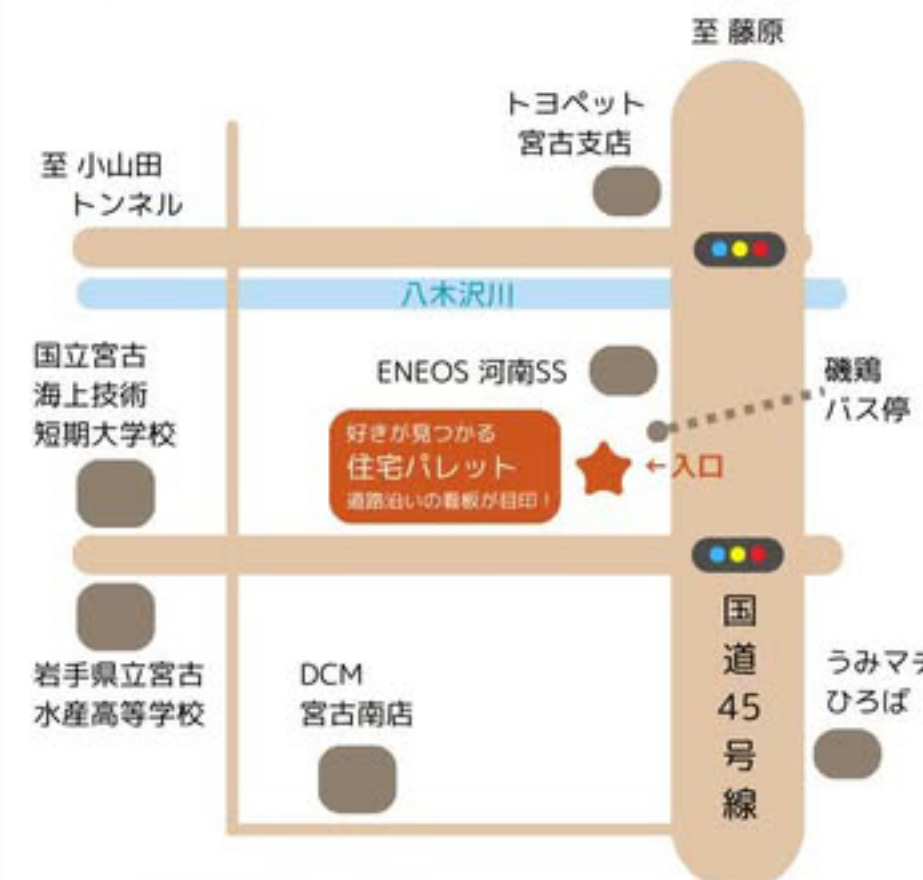

協力：株式会社

アスタート保険企画

2025 2.23 SUN

- | | | | |
|---|-------------|---|-------------|
| ① | 10:30~10:55 | ⑤ | 13:30~13:55 |
| ② | 11:00~11:25 | ⑥ | 14:00~14:25 |
| ③ | 11:30~11:55 | ⑦ | 14:30~14:55 |
| ④ | 12:00~12:25 | ⑧ | 15:00~15:25 |

※1人1回限り

費用：無料

定員：各時間1組

協力：占いセラピスト mint(ミント)氏

心理占星術やタロット、ペンジュラムなどを組み合わせてオリジナル鑑定を行います。
2025年はどんな運勢周期に入るのか、そして良い1年とする為に今のあなたに必要なメッセージをお伝えします。

【アクセスマップ】

★磯鶏バス停の横に看板あります。
★駐車場は場内に10台分あります。

SNSで情報発信中！
フォローしてね♪

じっくり見たい方は
予約がおすすめ！
ご予約はこちら→

★見学予約で特典あり★

このチラシをご持参し
見学すると

宮古市内の
指定店舗で使える

1,000円券

プレゼント！

1世帯
1回限り

2025.2.1.~2.23まで
コピー不可

好きが見つかる住宅パレット

会場：宮古市磯鶏2丁目3-13-2

電話：090-8660-1085

予約なしで
いつでも
見学できる！

Produced by イースタンハウジンググループ(EHG)

◆営業日時の変更◆ 2/1~6/30 まで

営業
日時

【土・日・月】10時~16時(最終入場)